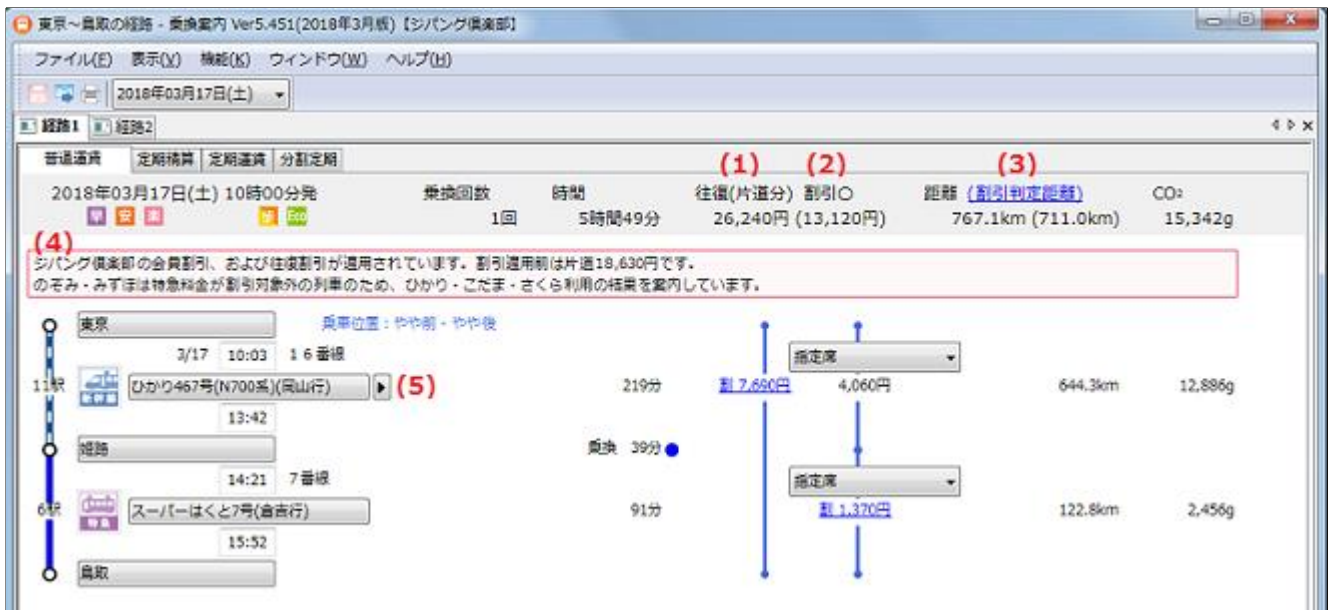

「ジパング検索」とは

「ジパング倶楽部」等の会員割引が適用される列車のみでの検索を行います。検索結果では割引前・割引後の運賃を表示します。
(距離によっては割引が適用とならない場合がございます)

ジパング検索の検索方法

- [検索モード:標準]と表示されているボックスを開き、ご希望の会員種別を選択します。

- [ジパング検索]の検索画面に切り替わりますので、通常の見つけ方と同じように、出発駅・目的地・日付・時刻などを設定し[検索]を選択します。
※出発地・目的地・経由地には、JR および JR に直通する一部の第三セクター区間の駅のみが設定可能です。

- 検索結果が表示されます。

ジパング検索の結果の見方

(1) 往復の設定で検索した場合に、往復の合計額、および片道分の金額を表示します。

- ・往復分を同時に購入いただいた場合にのみ適用される金額です。片道のみ購入した場合は金額が異なることがありますのでご注意ください。
- ・片道／往復の設定は、検索結果画面の[機能]→[往復]より切り替えができます。

(2) JR 線などでシブリング割引、往復割引のいずれかが適用されている場合は「割引○」、いずれの割引も適用されていない場合は「割引×」を表示します。